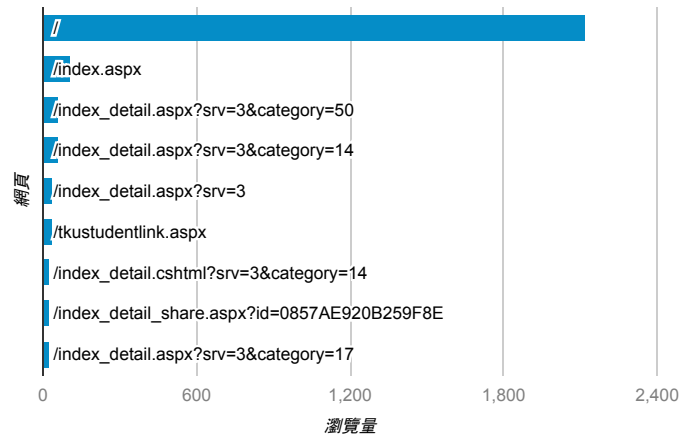

報表03_內容

2017年12月11日 - 2017年12月17日

所有使用者
100.00% 個工作階段

網頁載入平均需時 (秒)

網頁載入平均需時 (秒)和瀏覽量 (依 網頁 分組)

網頁	平均網頁載入時間 (秒)	瀏覽量
/index_detail.aspx?srv=3&category=50	12.16	64
/index_detail.aspx?srv=3&category=17	3.04	23
/index_detail.cshtml?srv=3&category=30	2.79	1
/	2.49	2,123
/tkustudentlink.aspx	2.00	39
/index_detail.cshtml?srv=3&category=14	1.33	26
/activity_102-1_game1.aspx	0.00	1
/activity_105-2_game1.aspx	0.00	7
/analytics_Summary.aspx	0.00	1
/index_detail_share.aspx?id=0132E18D36E5C279	0.00	1

瀏覽量 (依網頁分組)

造訪和新造訪率 (依 關鍵字 分組)

關鍵字	工作階段	% 新工作階段
(not provided)	479	72.44%
(not set)	1	100.00%

網頁載入平均需時 (秒) (依瀏覽器分組)

瀏覽器	平均網頁載入時間 (秒)
Firefox	3.70
Chrome	2.85
Safari	2.46
Internet Explorer	2.20